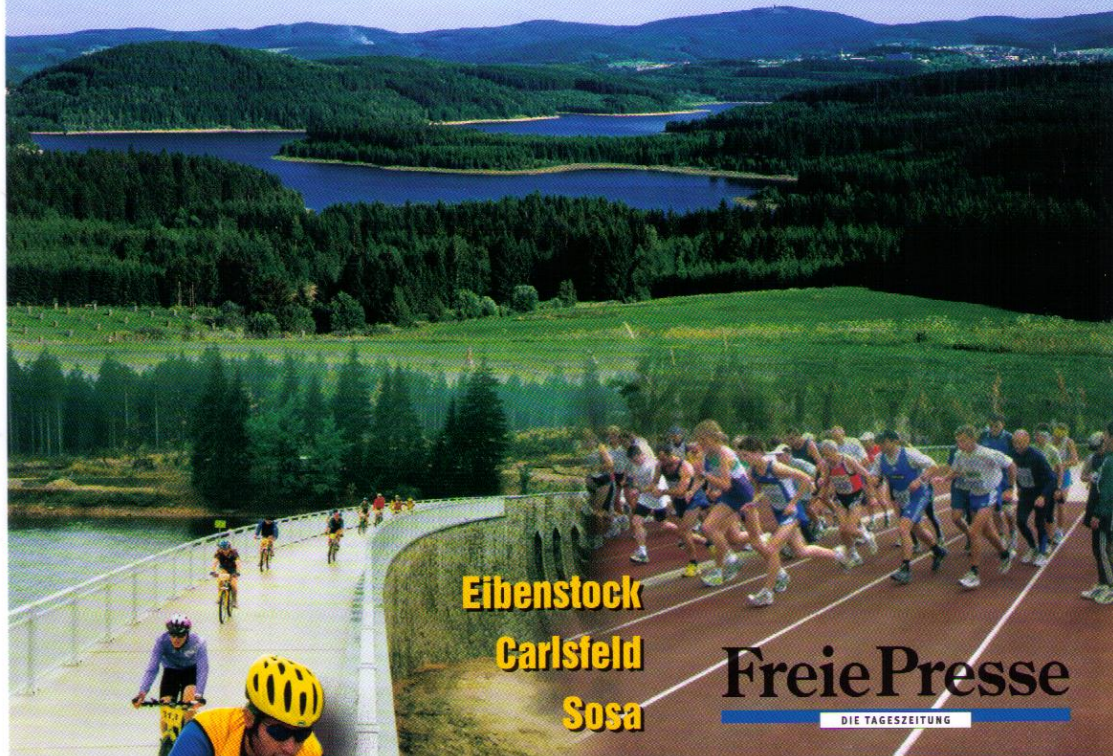

Drei-Talsperren-Marathon

... der anspruchsvollste Landschaftsmarathon
im Naturpark Erzgebirge/Vogtland

Eibenstock
Carlsfeld
Sosa

Freie Presse
DIE TAGESZEITUNG

Teilnehmerurkunde

Schiebe, Bettina
ESV Lok Zwickau
belegte beim Halbmarathon
in der AK: W40

in der Zeit von: 2:12:27
den 4. Platz
den 108. Gesamtplatz

19. September 2009