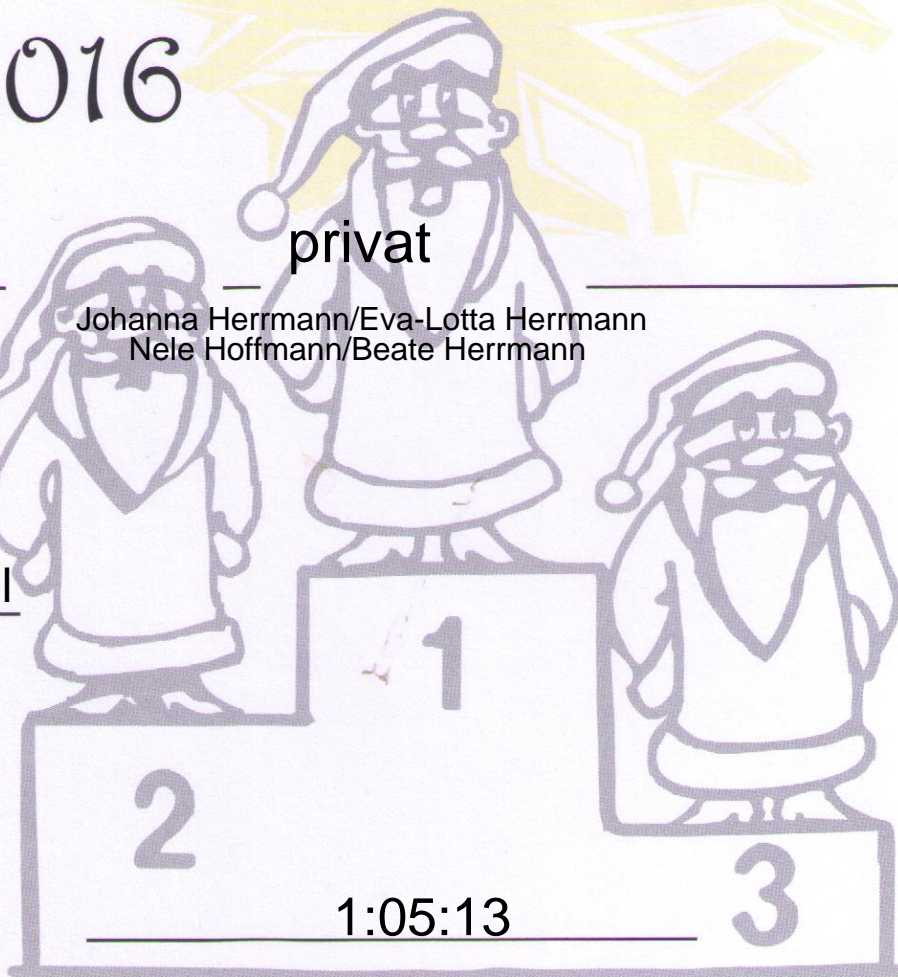

Erkunde

25. Freiburger Adventslauf

am 26.11.2016

Name: _____ privat _____

Johanna Herrmann/Eva-Lotta Herrmann
Nele Hoffmann/Beate Herrmann

Strecke: 12 km

Altersklasse: wStaffel

Platz: 10

Zeit: _____

1:05:13

Freiberg rennt in den Advent bevor das erste Lichtlein brennt.

Mit freundlicher Unterstützung:

weco[®]
feuerwerk

Freiburger