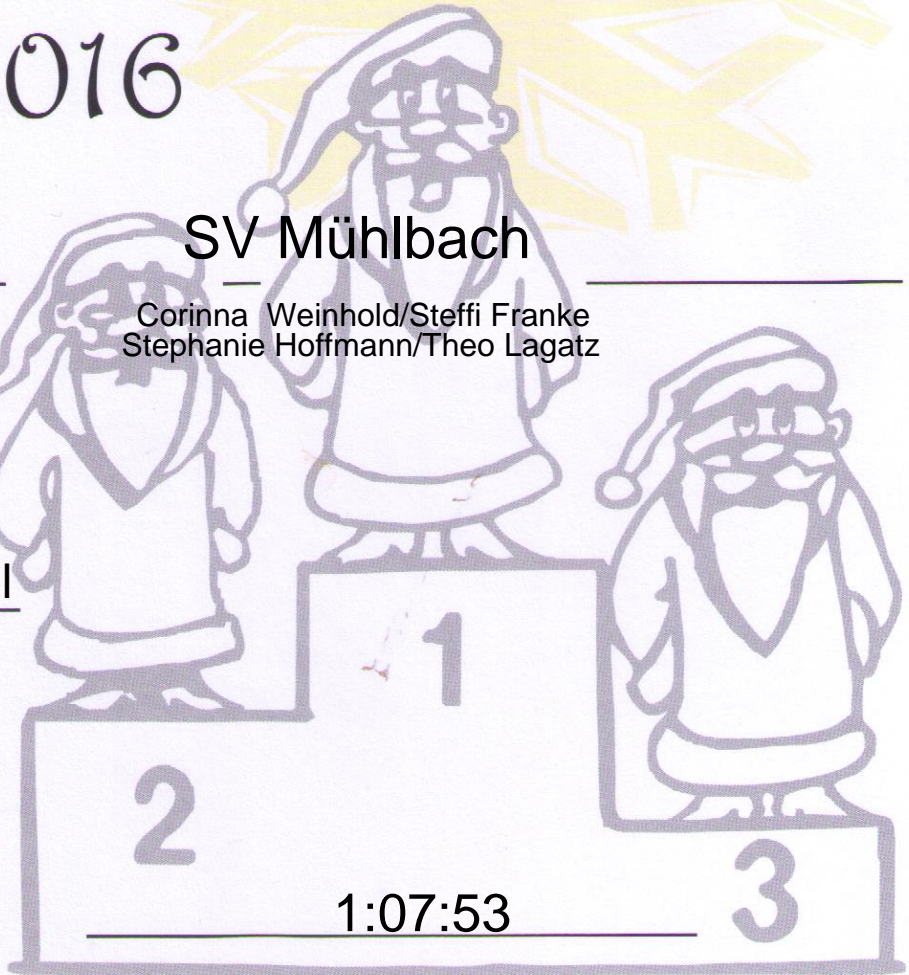

Erkunde

25. Freiburger Adventslauf

am 26.11.2016

Name: SV Mühlbach

Corinna Weinhold/Steffi Franke
Stephanie Hoffmann/Theo Lagatz

Strecke: 12 km

Altersklasse: wStaffel

Platz: 14

Zeit: _____

1:07:53

Freiberg rennt in den Advent bevor das erste Lichtlein brennt.

Mit freundlicher Unterstützung:

weco[®]
feuerwerk

Freiburger