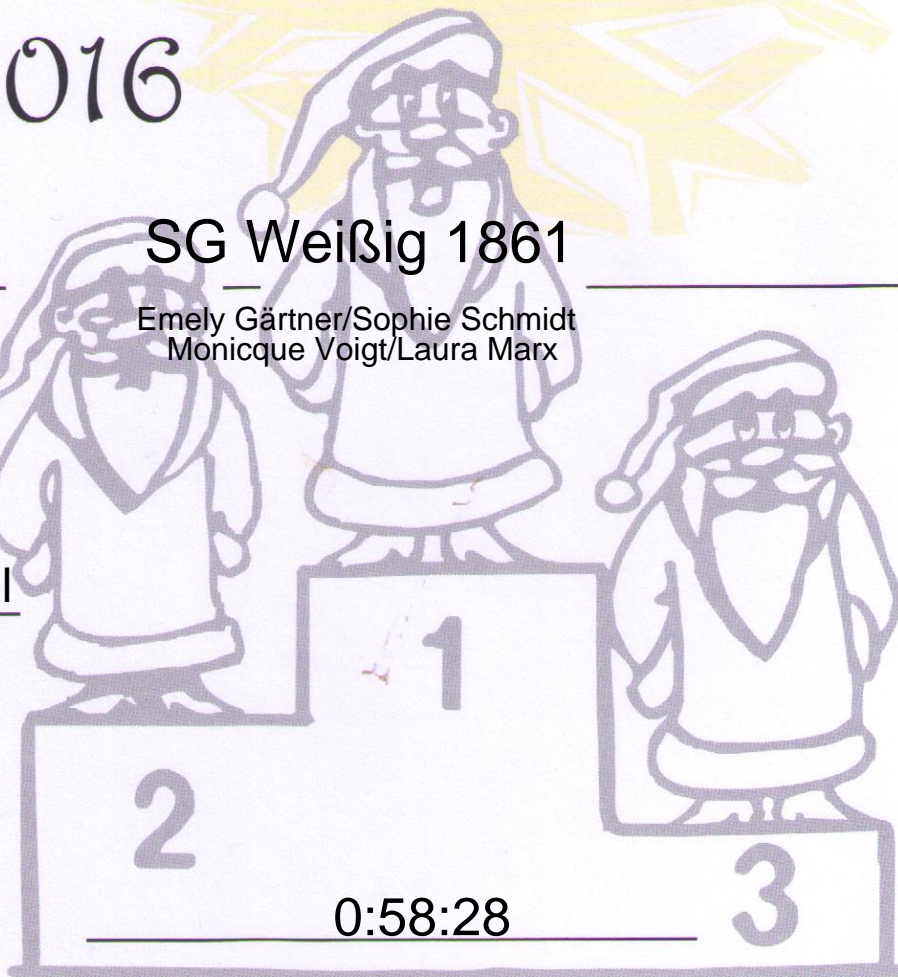

Erkunde

25. Freiburger Adventslauf

am 26.11.2016

Name: _____ SG Weißig 1861 _____

Emely Gärtner/Sophie Schmidt
Monicque Voigt/Laura Marx

Strecke: 12 km

Altersklasse: wStaffel

Platz: 6

Zeit: _____

0:58:28

Freiberg rennt in den Advent bevor das erste Lichtlein brennt.